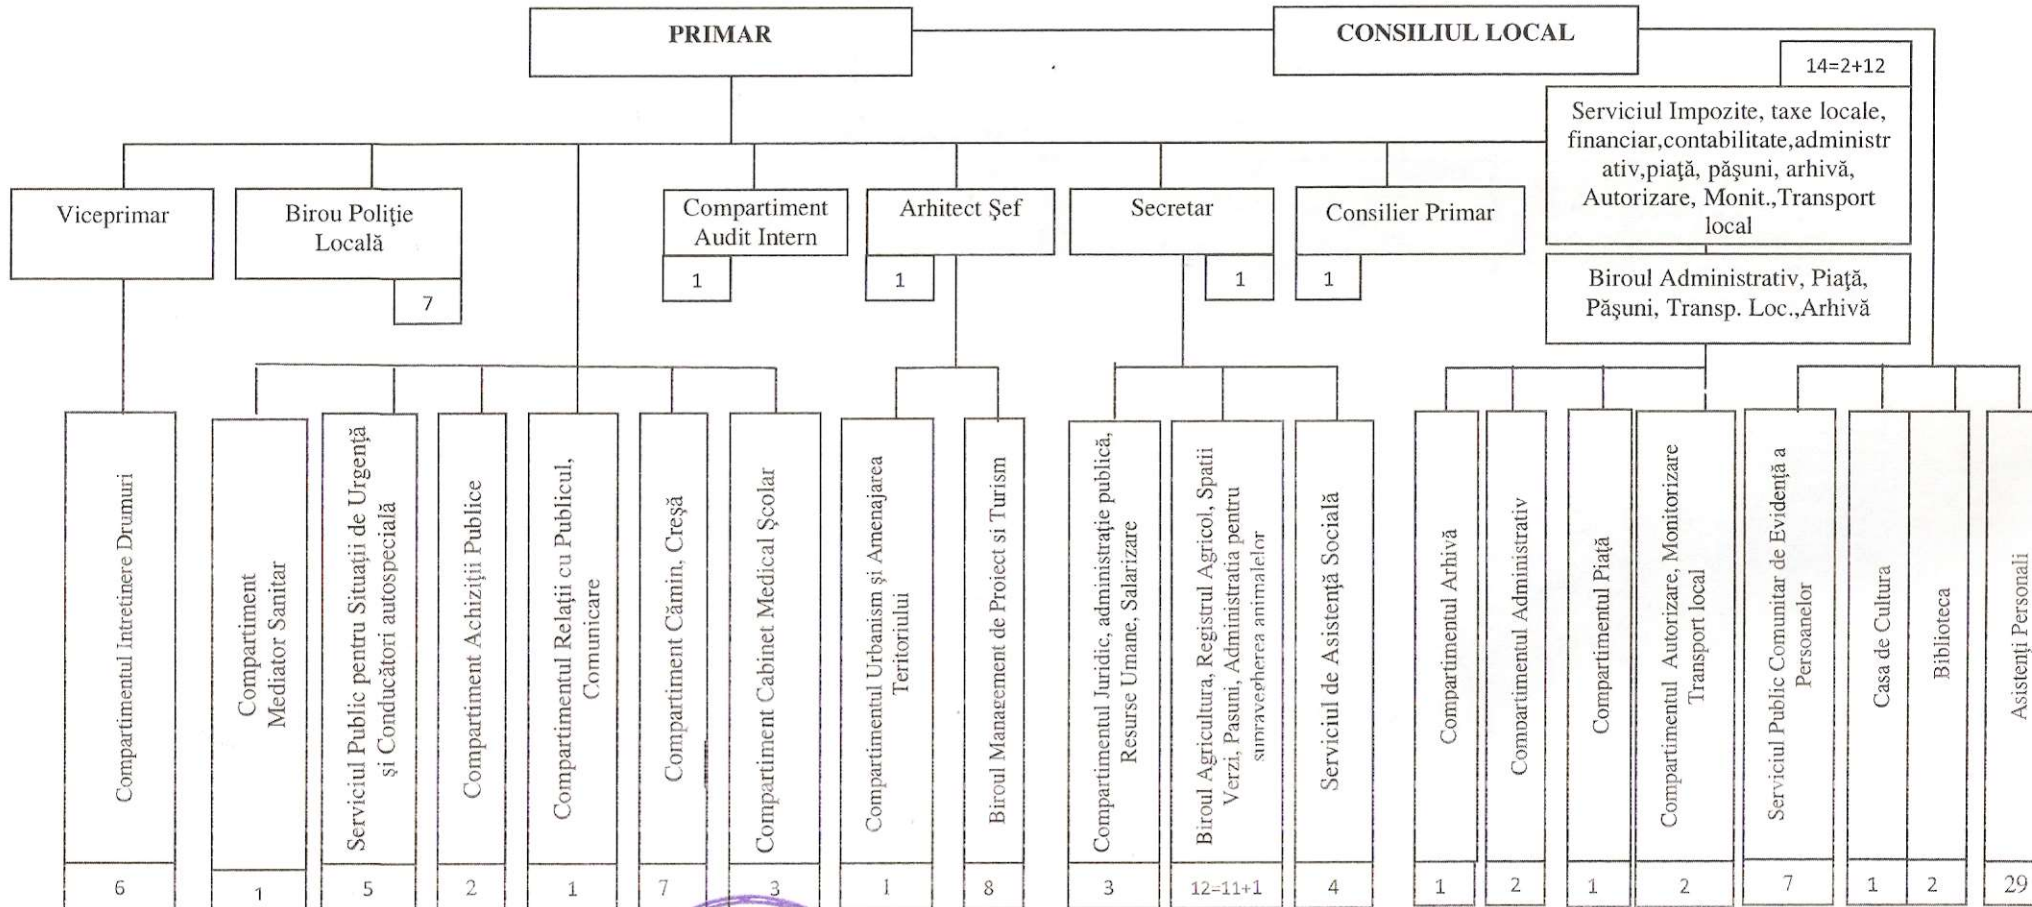

ORGANIGRAMA APARATULUI DE SPECIALITATE AL PRIMARULUI, INSTITUTIILOR SI SERVICIILOR SUBORDONATE

Presedinte de sedinta,
Tanasie Elena Claudia

Contrasemneaza,
Secretar,
Jr. Iliescu Procopie